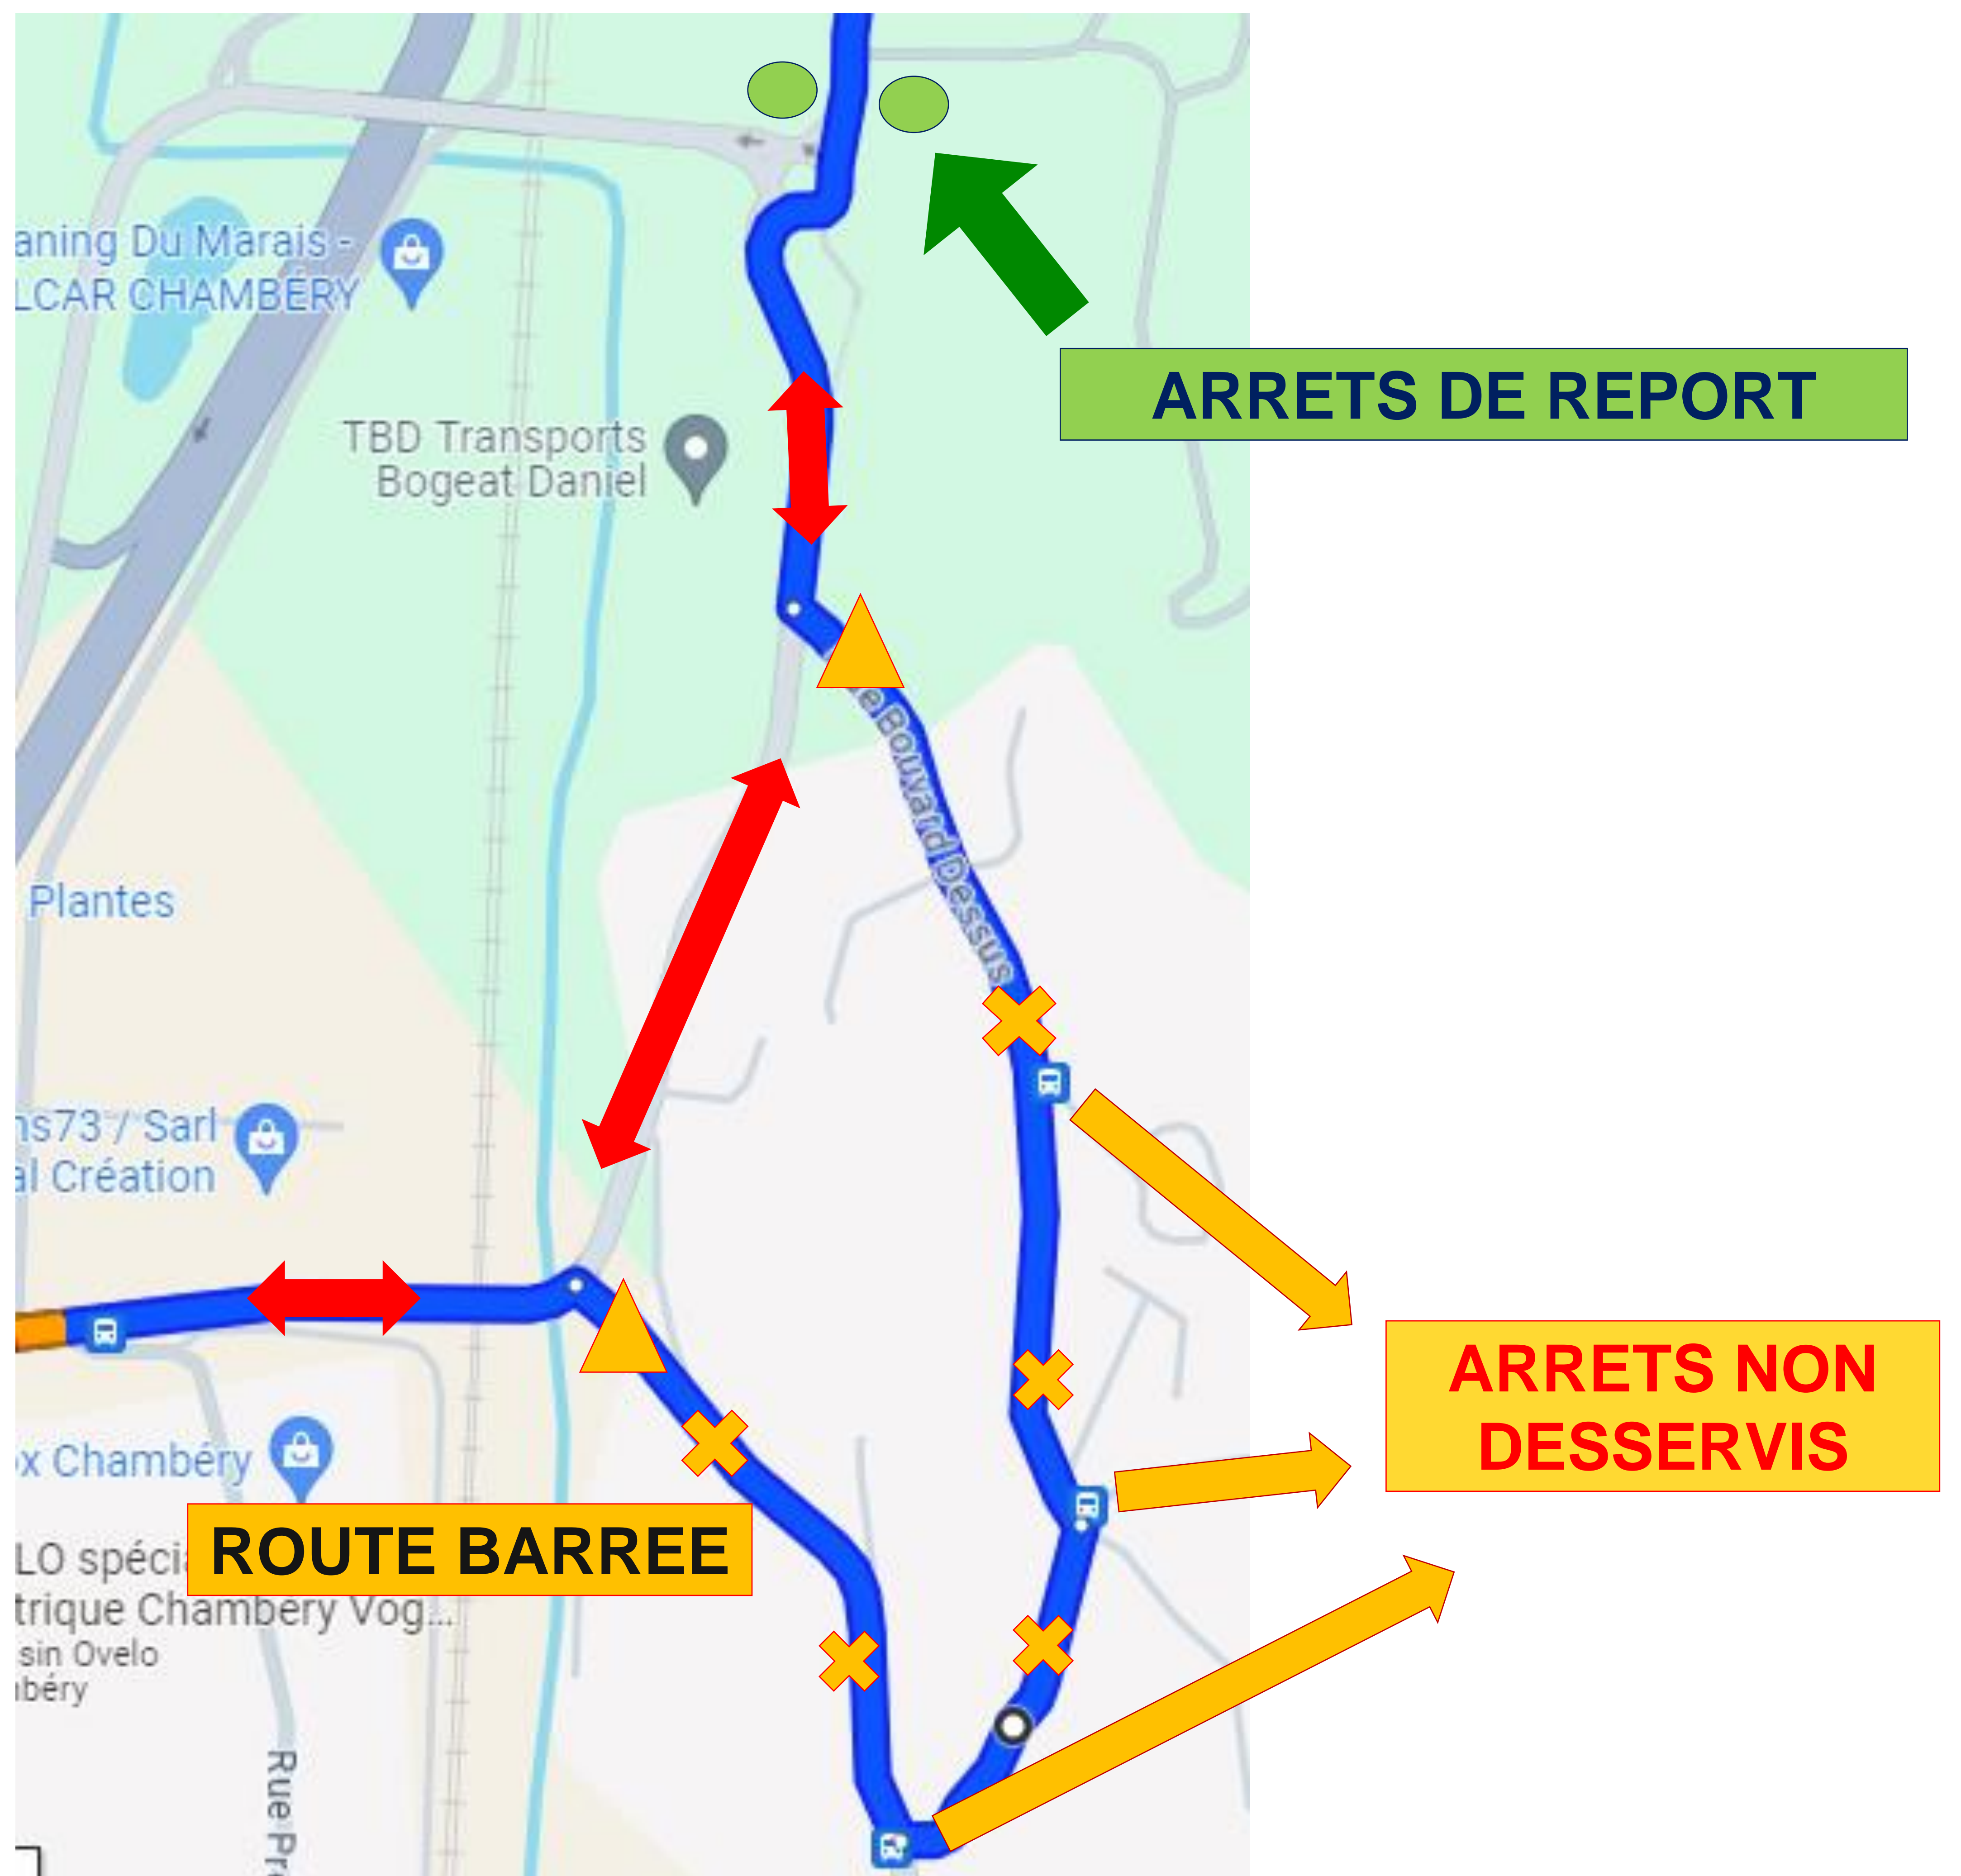

106

Bonjour, en raison de la fermeture de la D10 rue Bouvard dessous pour affaissement, la ligne 106 est déviée dans les deux sens à partir du Mardi 30 avril 2024 jusqu'à nouvel ordre.

Les arrêts Bouvard dessous, Bouvard dessus et Cimetière de Voglans ne seront pas desservis.

Se reporter au carrefour entre la rue Centrale, rue Bouvard dessous et rue des Belledones.

Merci pour votre compréhension

INFO TRAFIC

106

Déviation ligne 106 dans les deux sens à partir du Mardi 30 avril 2024 jusqu'à nouvel ordre